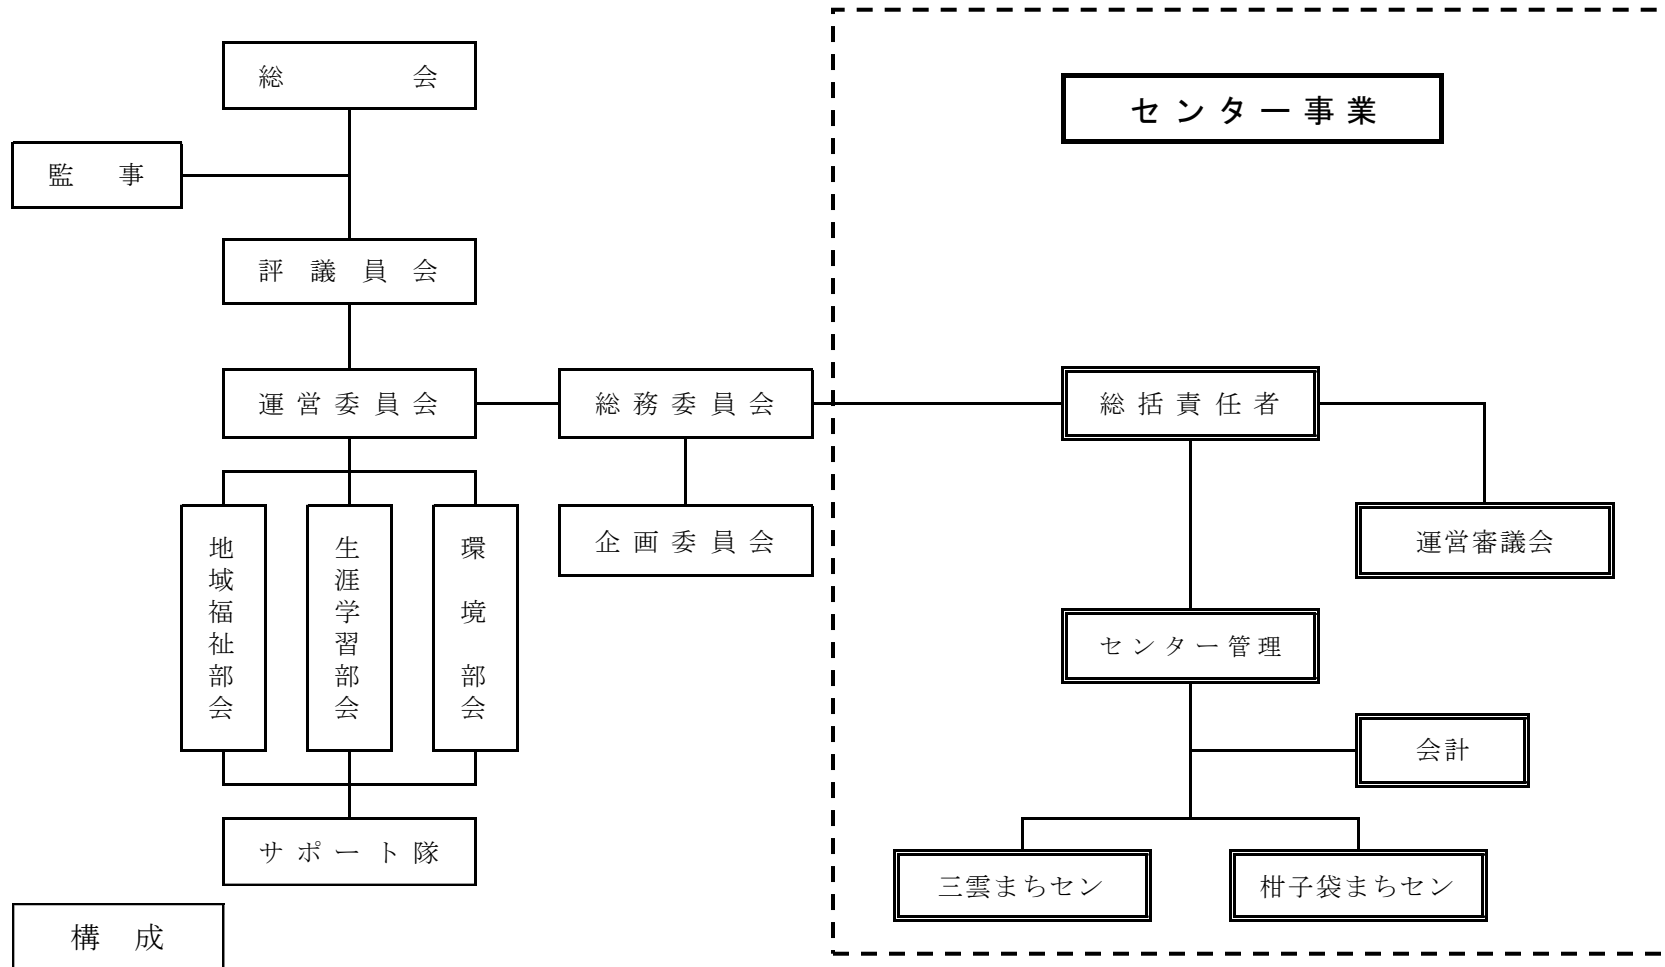

みくも学区まちづくり協議会組織図

総 会	区長・まち協役員・運営委員・代議員・両センター長	総括責任者	まちづくり協議会会長
評 議 員 会	区長・総務委員会・両センター長	運営審議会	会長・事務局長・両センター長・正副学区長
運 営 委 員 会	運営委員・両センター長	センター管理	両センター長・両センター職員
総 務 委 員 会	会長・副会長・会計・事務局長・両センター長		
企 画 委 員 会	会長・副会長・会計・事務局長・各正副部長・両センター長		